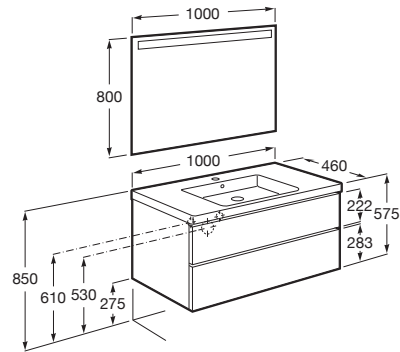

THE GAP

Pack (mueble base de dos cajones con lavabo plus en el centro y espejo LED)

MEDIDAS

Longitud	1000 mm
Anchura	460 mm
Altura	575 mm

COLORES Y ACABADOS

PVPR (IVA INCLUIDO)

1044,23 €

DIBUJOS TÉCNICOS

CARACTERÍSTICAS

Pack - Conjunto de mueble base de dos cajones con lavabo plus en el centro y espejo Eidos con luz LED integrado en la parte superior. No incluye grifería.

Espejo / Iluminación: Integrada en el espejo

Espejo / Tipo de luz: Led

Espejo / Índice de Protección de la luz: IP 44

Material / Lavabo: Porcelana

Material / Mueble base: Tablero de partículas

Medidas / Espejo / Altura (mm): 800

Medidas / Espejo / Longitud (mm): 1000

Medidas / Lavabo y mueble / Altura (mm): 60

Mueble base / Combinación de puertas y cajones: 2 Cajones

Mueble base / Separadores internos

Mueble base / Sistema de apertura y cierre: Cajones con cierre

amortiguado